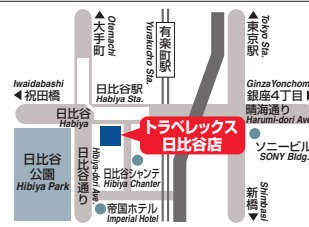

日比谷店 HIBIYA

東宝ツインタワービル1F

Tel:03-3593-1211

日比谷線「日比谷」駅A5番出口直結 JR有楽町駅徒歩5分

営業時間:10:00~19:00(平日) 12:00~17:00(土・日・祝日)

Toho Twin Tower Bldg.1F
(Directly connected to Hibiya Station Exit A5 on the Hibiya Line)