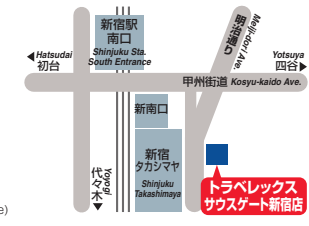

サウスゲート新宿店 SOUTH GATE SHINJUKU

サウスゲート新宿ビル1F HISTラベルワンダーランド内

Tel: 03-3226-6011

JR新宿駅 南口徒歩3分 JR代々木駅 東口徒歩5分 新宿タカシマヤ正面

営業時間:10:00~18:30(平日) 11:00~18:30(土)

South Gate Shinjuku Bldg.1F
(3min.walk from Shinjuku Station South Exit on the JR Line)