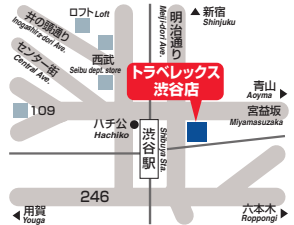

渋谷店 SHIBUYA

りそな銀行 渋谷支店内

Tel:03-5468-1271

JR「渋谷」駅 東口 徒歩2分 富坂坂角

営業時間:9:00~19:00(平日) 10:00~17:00(土)

日・祝日 休業
C/O Resona Bank Shibuya Branch
(2min.walk from Shibuya Station East Exit on the JR Line)