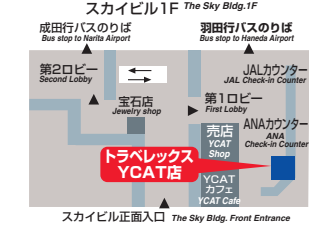

YCAT店 YCAT

横浜シティエアーミナル内

Tel:045-440-2180

「横浜」駅 東口 徒歩3分 スカイビル1F

営業時間:6:15~19:00 年中無休

Yokohama City Air Terminal
(3min.walk from Yokohama Station East Exit on the JR Line)