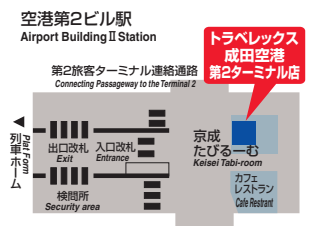

成田空港 第2ターミナル店
NARITA Terminal 2

空港第2ビル駅 京成たびるーむ内
Tel:0476-34-6268
成田空港第2ターミナルビルB1
空港第2ビル駅改札口前 京成たびるーむ内
営業時間:7:10~19:00 年中無休
C/O Keisei Tabi-room Narita Terminal 2
(Directly connected to Airport Building II Station)