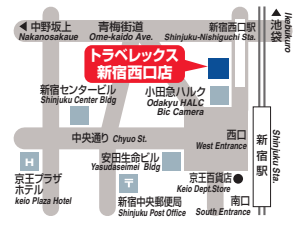

新宿西口店 SHINJUKU NISHIGUCHI

141ビル1F

Tel:03-3342-5552

新宿駅 西口徒歩1分 大江戸線「新宿西口」駅D2番出口正面

営業時間:9:00~20:00(平日) 10:00~18:00(土・日・祝日)

141Bldg.1F
(1min.walk from Shinjuku Station West Exit on the JR Line)