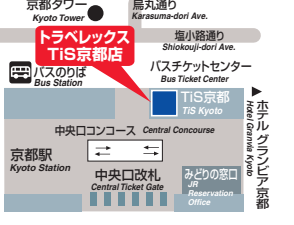

TiS京都店 TiS KYOTO

日本旅行 TiS京都支店内

Tel:075-354-9181

JR京都駅 中央口改札前

営業時間:10:00~19:00(平日)

10:00~18:00(土・日・祝日)

C/O TiS Kyoto