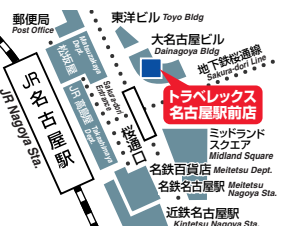

名古屋駅前店 NAGOYA

りそな銀行 名古屋駅前支店内

Tel:052-533-2401

JR東海道本線「名古屋」駅 大名古屋ビルディング1F

営業時間:9:30~18:30(平日) 土・日・祝日 休業

C/O Resona Bank Nagoya-Ekimae Branch

TiS大阪店 TiS OSAKA

日本旅行 TiS大阪支店内

Tel:06-4797-9685

JR大阪駅 中央口改札前

営業時間:10:30~19:30(平日・土)

10:30~18:30(日・祝日)

C/O TiS Osaka