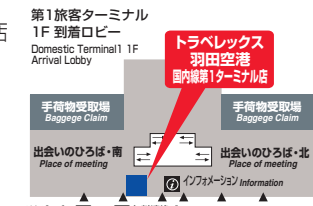

羽田空港 国内線第1ターミナル店
HANEDA Domestic Terminal 1

国内線第1旅客ターミナル1F
Tel:03-5756-0705
1F無料連絡バス(のりば)前入口脇
営業時間:9:00~19:00 年中無休
HANEDA Airport Domestic Terminal 1
(Beside the entrance nearby the free shuttle bus stop)