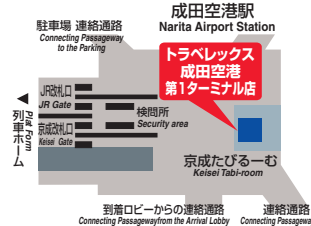

**ブラジル旅行社で
ご成約いただいた
お客様限定!!**

Somente para clientes do
Brasil Turismo !!
Solo valido para clientes de
Brasil Turismo .

**3万円以上の日本円キャッシュから
米ドル・ブラジルレアルへの外貨両替で**

**外貨換算機能付き電卓を
もれなくプレゼント!**

**Apresente este cupon na Travelex.Faca conversao
em dolar ou real acima de ¥30,000 e ganhe
calculadora com conversao de moedas.**

**Presente este cupon en el mostrador de Travelex y
ganara una calculadora por el cambio de moneda solo
para personas que operan con mas de 30,000 yenes.**

- ●このクーポンをトラベレックス窓口にご提示ください。3万円以上の日本円キャッシュから米ドルキャッシュもしくはブラジルレアルキャッシュへ両替された方に、外貨換算機能付き電卓を差し上げます。ブラジル旅行社でご成約された方限定です。日本国内のトラベレックスのみお一人様一枚有効。有効期限2008年12月31日まで。(予告なくプレゼントが変更される場合があります。キャッシュサポートは除く)
- ●Apresente este cupon na Travelex.Faca conversao em dolar ou real acima de ¥30,000 e ganhe calculadora com conversao de moedas. E so para clientes de Brasil Turismo.Cupon valido para cada un cliente nas lojas Travelex no Japao.(O brinde pode ser alterado conforme estoque) Nao valido para troca de cheque de viagem ou CASH passaporte.
- ●Presente este cupon en el mostrador de Travelex y ganara una calculadora por el cambio de moneda solo para personas que operan con mas de 30,000 yenes.Solo valido para clientes de Brasil Turismo.Cupon valido para cada un cliente.Solo valido en las oficinas de Travelex en japon. (El regalo puede variar) No es valido para cambio de cheque de viaje ni CASH passaporte.

**このクーポンを
プリントアウトして、お近くの
トラベレックスまでお持ち下さい。
Apresente este cupon na Travelex.
Presente este cupon en el mostrador de Travelex.**

トラベレックス店舗のご案内

お問い合わせは、トラベレックスジャパン(株)
☎ 0120-160842 WEB SITE : www.travelex.jp MOBILE SITE : www.travelex.jp/i

成田空港 第1ターミナル店
NARITA Terminal 1