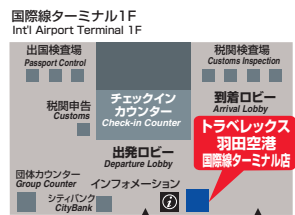

羽田空港 国際線ターミナル店
HANEDA INT'L Terminal

国際線ターミナル1F
Tel:03-5756-0731
1Fインフォメーションカウンターとなり
営業時間:6:00~23:00 年中無休
※夜間はチャーター便の発着時間に合わせた営業になります。
HANEDA Int'l Airport Terminal 1F (10min by free shuttle bus from Haneda Domestic Terminal 1&2)