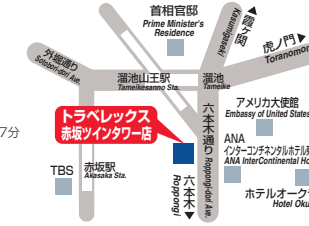

赤坂ツインタワー店 AKASAKA TWIN TOWER

赤坂ツインタワー東館15F トラベックス本社内

Tel: 03-3568-1069

銀座線・南北線「溜池山王駅」徒歩5分 千代田線「赤坂駅」徒歩7分

千代田線・丸の内線「国会議事堂前駅」徒歩7分

営業時間:10:00~16:00(平日) 土・日・祝日 休業