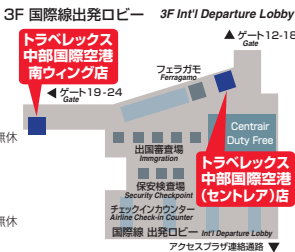

中部国際空港
Central Japan International Airport

セントレア店 Centrair
中部国際空港3F 国際線出発ロビー 出国審査後
Tel:0569-38-9550 営業時間:7:00~22:00 年中無休
南ウイング店 Centrair South Wing
中部国際空港3F 国際線出発ロビー 出国審査後
Tel:0569-38-9557 営業時間:7:00~22:00 年中無休
Centrair 3F Int'l Departure Lobby Airside.