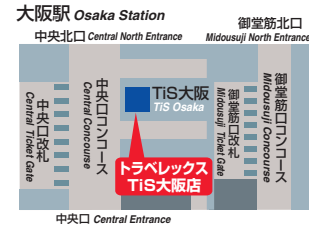

六本木店 ROPPONGI

東京ミッドタウン・タワー3F りそな銀行となり

Tel:03-3408-2280

日比谷線・大江戸線「六本木」駅直結

営業時間:11:00~19:00(平日) 10:00~17:00(土)
日・祝日 休業

Tokyo Midtown Tower 3F
(Directly connected to Roppongi Station on the Hibiya or Dodo Line)

日比谷店 HIBIYA

東宝ツインタワービル1F

Tel:03-3593-1211

日比谷線「日比谷」駅A5番出口直結 JR有楽町駅徒歩5分

営業時間:10:00~19:00(平日) 12:00~17:00(土・日・祝日)

Toho Twin Tower Bldg.1F
(Directly connected to Hibiya Station Exit A5 on the Hibiya Line)

新橋店 SHINBASHI

りそな銀行 新橋支店内

Tel:03-5501-1230

JR「新橋」駅日比谷口 徒歩1分

営業時間:9:00~19:00(平日) 土・日・祝日 休業

C/O Resona Bank Shinbashi Branch
(1min.walk from Shinbashi Station Hibiya-Exit on the JR Line)

赤坂ツインタワー店 AKASAKA TWIN TOWER

赤坂ツインタワー東館15F トラベックス本社内

Tel: 03-3568-1069

銀座線・南北線「溜池山王駅」徒歩5分 千代田線「赤坂駅」徒歩7分

千代田線・丸の内線「国会議事堂前駅」徒歩7分

営業時間:10:00~16:00(平日) 土・日・祝日 休業

新宿西口店 SHINJUKU NISHIGUCHI

141ビル1F

Tel:03-3342-5552

新宿駅 西口徒歩1分 大江戸線「新宿西口」駅D2番出口正面

営業時間:9:00~20:00(平日) 10:00~18:00(土・日・祝日)

141Bldg.1F
(1min.walk from Shinjuku Station West Exit on the JR Line)

サウスゲート新宿店 SOUTH GATE SHINJUKU

サウスゲート新宿ビル1F HISTラベルワンダーランド内

Tel: 03-3226-6011

JR新宿駅 南口徒歩3分 JR代々木駅 東口徒歩5分 新宿タカシマヤ正面

営業時間:10:00~18:30(平日) 11:00~18:30(土)

South Gate Shinjuku Bldg.1F
(3min.walk from Shinjuku Station South Exit on the JR Line)

渋谷店 SHIBUYA

りそな銀行 渋谷支店内

Tel:03-5468-1271

JR「渋谷」駅 東口 徒歩2分 富坂坂角

営業時間:9:00~19:00(平日) 10:00~17:00(土)

日・祝日 休業
C/O Resona Bank Shibuya Branch
(2min.walk from Shibuya Station East Exit on the JR Line)

YCAT店 YCAT

横浜シティエアーミナル内

Tel:045-440-2180

「横浜」駅 東口 徒歩3分 スカイビル1F

営業時間:6:15~19:00 年中無休

Yokohama City Air Terminal
(3min.walk from Yokohama Station East Exit on the JR Line)

横浜西口店 YOKOHAMA NISHIGUCHI

横浜駅西口地下街ザ・ダイヤモンド

Tel:045-316-6200

横浜駅西口すぐ JR線横浜駅西口徒歩0分 相鉄横浜駅徒歩1分

東急東横線横浜駅徒歩1分 京浜急行横浜駅徒歩2分

営業時間:10:00~21:00

札幌店 SAPPORO

りそな銀行 札幌支店内